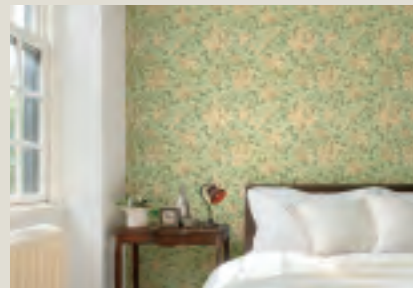

POINT

白とグレーの色合いにすっきりとしたモチーフ柄でモダンな印象です。

壁紙生地画像：実寸

壁(手前):LWT-4586 壁(奥):LW-4637

THE ORIGINAL
MORRIS & Co

FOUNDED BY WILLIAM MORRIS IN 1861

- Import Collection -

壁:LWT-4590